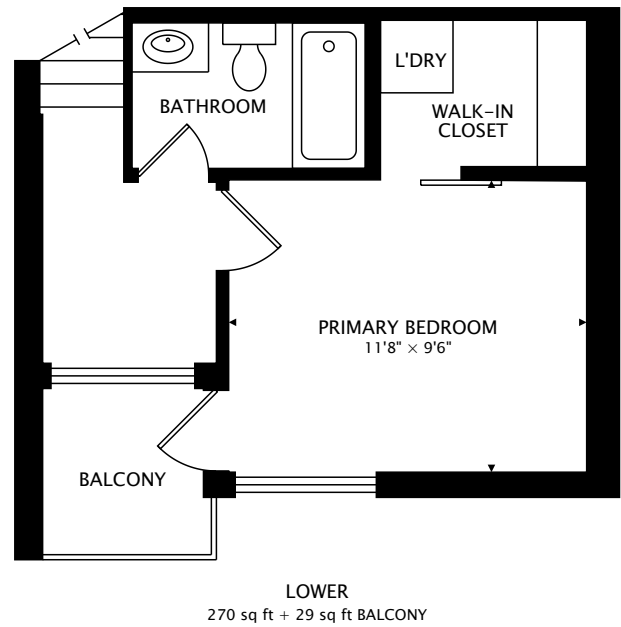

437 RONCESVALLES AVENUE #213  
TORONTO, ONTARIO M6R 3B9

TOTAL  
873 sq ft + 29 sq ft BALCONY