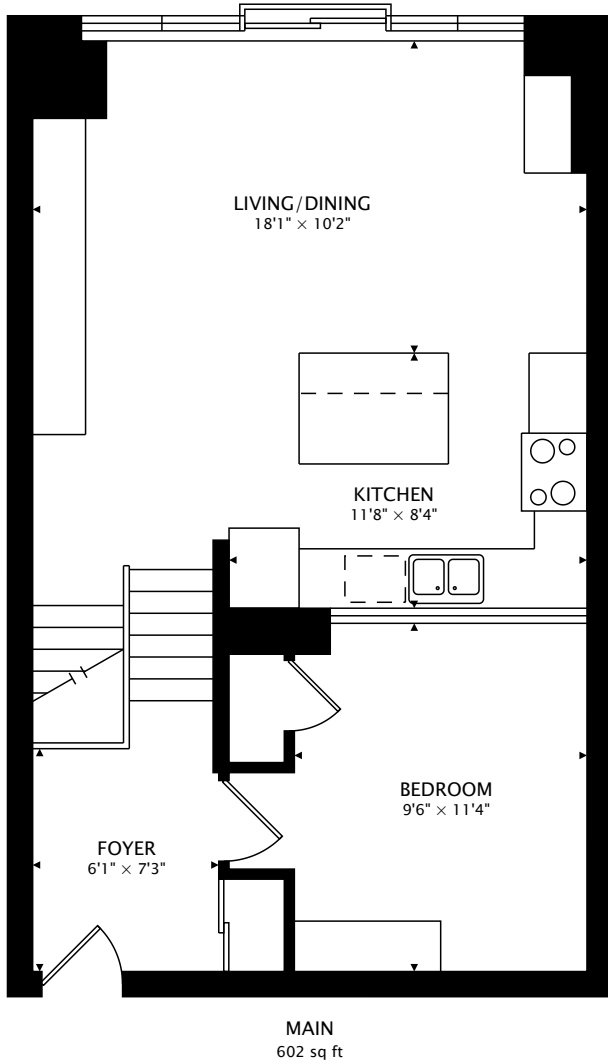

437 RONCESVALLES AVENUE #213  
TORONTO, ONTARIO M6R 3B9

TOTAL  
873 sq ft + 29 sq ft BALCONY