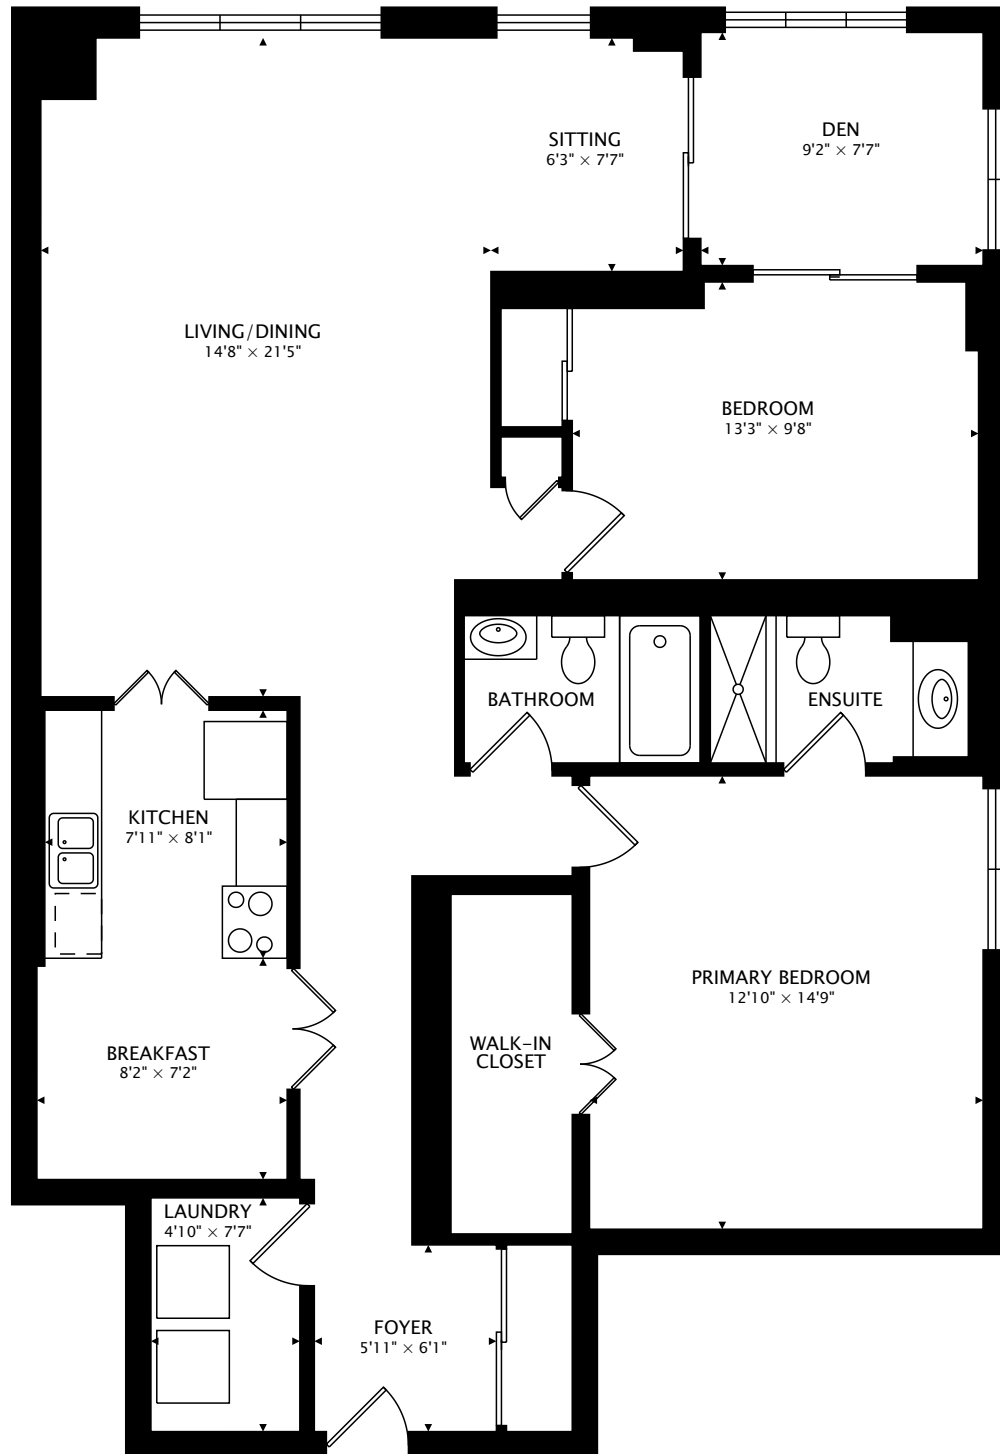

205 WYNFORD DRIVE #203
TORONTO, ONTARIO M3C 3P4

1383 sq ft